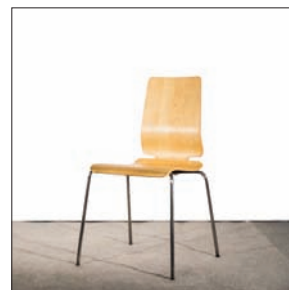

Scaun Gilbert EUR 7.00
Cod 025.010.040.043 – stejar
Cod 025.010.040.044 – alb
Cod 025.010.040.045 – negru