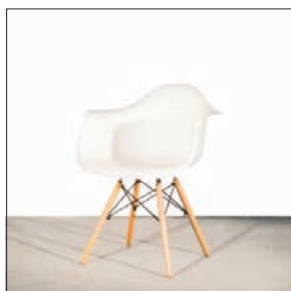

Scaun Eames-alb EUR 18.00
Cod 025.010.040.150
(61 x 62 x 77,5 cm)