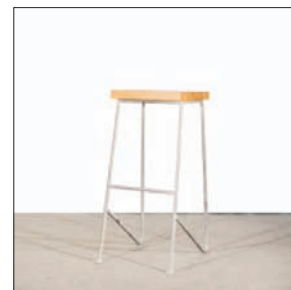

Scaun Domicilio sezut lemn EUR 26.00
Cod 025.010.040.140
(36 x 34,5 x 75 cm)