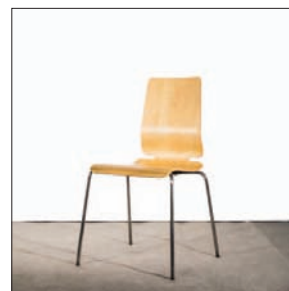

Scaun Gilbert EUR 11.00
Cod 025.010.040.043 – stejar
Cod 025.010.040.044 – alb
Cod 025.010.040.045 – negru