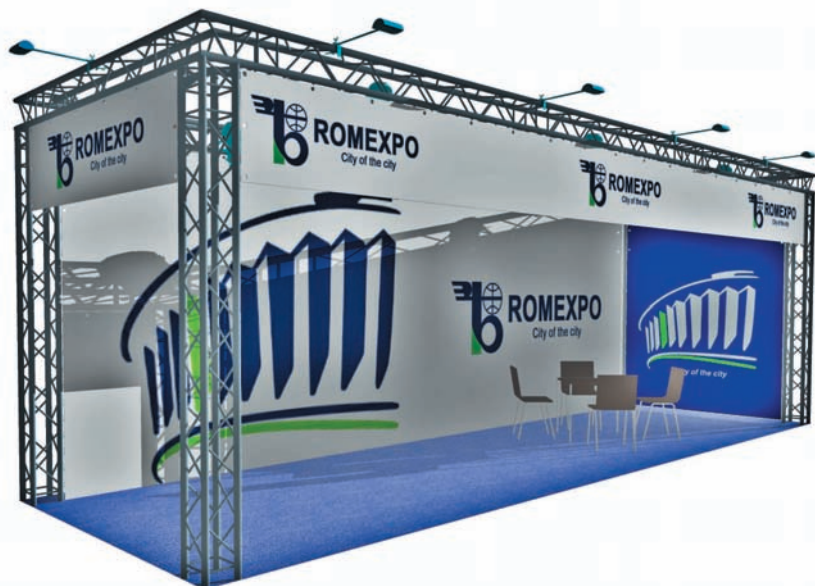

Cod: 03

Stand AVANTAJ (inchiriere)

Dotarile standului din imagine:

- Sistemul constructiv: structura modulara MSB
- Mocheta unica folosinta
- Sistem iluminare: reflectoare
- Masa cu 4 scaune
- Cuiet, cos de gunoi
- Grafica pe banner
- Conexiune electrica cu 230V/3kW

*) Oferta personalizata in functie de suprafata

Cod: 04

Stand TOP (inchiriere)