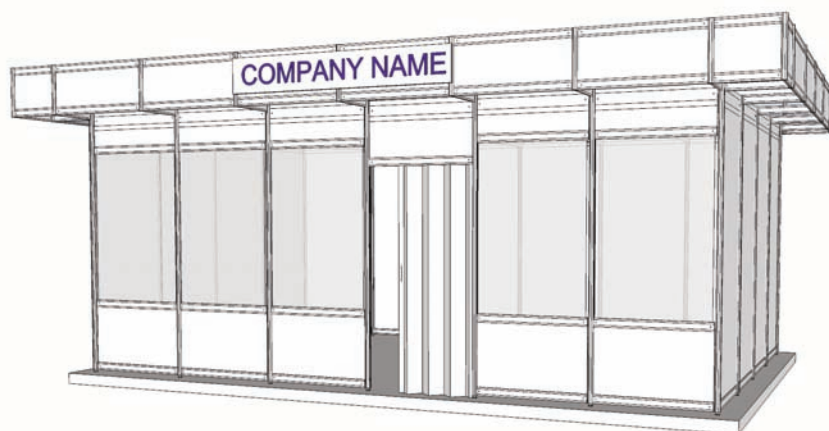

Cod: 01

Stand Standard Interior (inchiriere)

Cuprinde:

- Pereti pe contur (cu exceptia laturilor libere) din panouri si structura modulara (L panou=1 m / H=2,5 m / H liber =2,3m)
- Mocheta unica folosinta
- Pazii pe laturile libere inscriptionate cu numele firmei
- Conexiune electrica cu 230V/3kW
- Standul are in dotare un oficiu de 1 m² (o draperie + un panou + 1 cuier)

Cod: 02

Stand EXTRA (inchiriere)

Dotarile standului din imagine:

- Pereti pe contur (cu exceptia laturilor libere) din panouri si structura modulara (L panou=1 m / H=3,5 m / H liber =2,3m)
- Mocheta unica folosinta
- Oficiu cu usa plianta
- Masa cu 4 scaune
- Cuier, cos de gunoi
- Sistem iluminare: spoturi
- Conexiune electrica cu 230V/3kW
- Print full color pe hartie autoadeziva

*) Oferta personalizata in functie de suprafata

Cod: 05

Stand PREMIUM (inchiriere)

Dotarile standului din imagine:

- Sistemul constructiv PAL dublu melaminat alb
- Pardoseala PAL alb
- Sistem iluminare (reflectoare)
- Masa rotunda cu 4 scaune
- Print full color pe hartie autoadeziva
- Paralelipiped alb expunere
- Cuiet, cos de gunoi
- Plante decorative
- Conexiune electrica cu 230V/3kW

*) Oferta personalizata in functie de suprafata

Cod: 06

Stand Standard Exterior (inchiriere)

- Pereti pe contur, podium, acoperis
- Mocheta unica folosinta
- Pазie pe latura principala inscriptionata cu numele firmei
- Tablou electric
- 1 masa, 3 scaune, 1 cos de gunoi, 1 spot/4mp, 1 priza
- Standul are in dotare un oficiu de 1 mp (o draperie + un panou + 1 cuier)