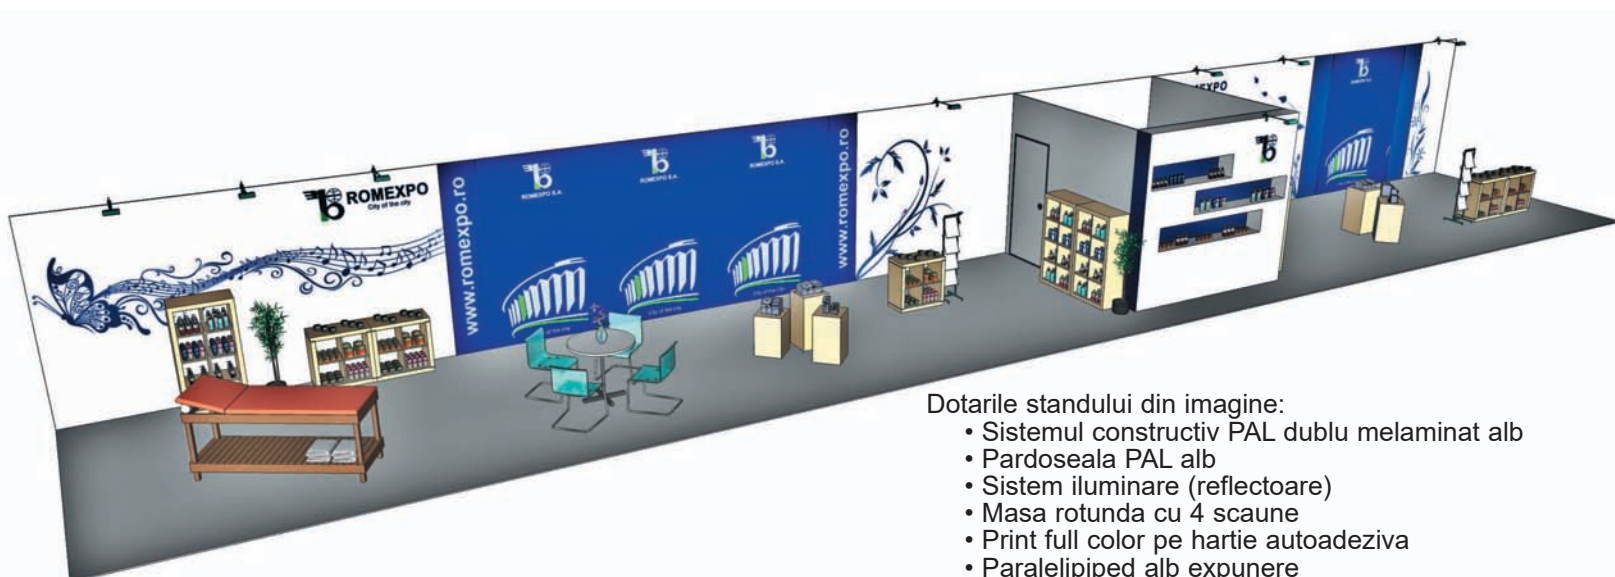

*) Oferta personalizata in functie de suprafata

Cod: 04

Stand TOP (inchiriere)

Dotarile standului din imagine:

- Sistemul constructiv: structura modulara octanorm, panouri PFL colantate, structura modulara MSB
- Mocheta unica folosinta
- Oficiu cu usa plianta
- Televizor LCD si DVD
- Cuiet, cos de gunoi
- Suport pliante
- Desk structura
- Sistem iluminare: reflectoare si spoturi
- Conexiune electrica cu 230V/3kW

*) Oferta personalizata in functie de suprafata

Cod: 05

Stand PREMIUM (inchiriere)

Dotarile standului din imagine:

- Sistemul constructiv PAL dublu melaminat alb
- Pardoseala PAL alb
- Sistem iluminare (reflectoare)
- Masa rotunda cu 4 scaune
- Print full color pe hartie autoadeziva
- Paralelipiped alb expunere
- Cuiet, cos de gunoi
- Plante decorative
- Conexiune electrica cu 230V/3kW

*) Oferta personalizata in functie de suprafata

Cod: 06

Stand Standard Exterior (inchiriere)

- Pereti pe contur, podium, acoperis
- Mocheta unica folosinta
- Pазie pe latura principala inscriptionata cu numele firmei
- Tablou electric
- 1 masa, 3 scaune, 1 cos de gunoi, 1 spot/4mp, 1 priza
- Standul are in dotare un oficiu de 1 mp (o draperie + un panou + 1 cuier)

*) Oferta personalizata in functie de suprafata

Cod: 08

Cort 5x5x2,5 m (inchiriere)

- Structura din aluminiu
- Pereti si acoperis din PVC
- 1 masa, 4 scaune, 1 cos de gunoi, 1 bransament monofazic, 3 spoturi lumina
- Podium
- Mocheta de unica folosinta