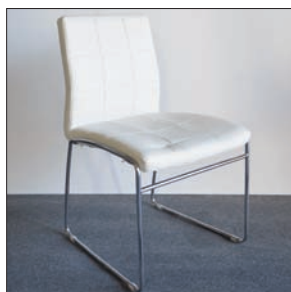

**Scaun pliant scai China** EUR 5.00  
Cod 025.010.040.021

**Scaun furnir alb** EUR 7.00  
(cadru otel)  
Cod 025.010.040.050

**Scaun Gilbert** EUR 7.00  
Cod 025.010.040.043 – stejar  
Cod 025.010.040.044 – alb  
Cod 025.010.040.045 – negru