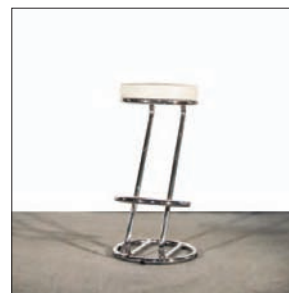

**Scaun bar ABS** EUR 8.00  
Cod 025.010.040.082 – gri  
Cod 025.010.040.083 – rosu  
Cod 025.010.040.085 – portocaliu

**Scaun bar alb** EUR 7.00  
Cod 025.010.040.079

**Scaun Eames-alb** EUR 12.00  
Cod 025.010.040.150  
(61 x 62 x 77,5 cm)